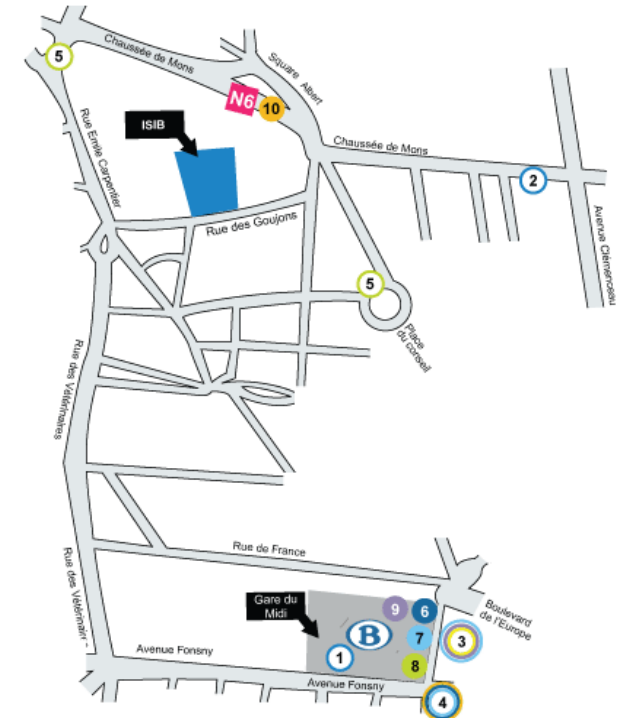

Attention, le nombre de places est limité !

La participation aux frais (sandwiches, goûter) est de 5 €, tu auras toutes les informations par retour de mail.

L'inscription sera validée une fois le paiement effectué.

Qui sommes-nous ?

HE²B
ISIB

Ce concours est organisé par l'ISIB, Institut Supérieur Industriel de Bruxelles, faisant partie de la Haute Ecole HE2B.

Nous offrons une formation de niveau supérieur et multidisciplinaire centrée sur l'étudiant. Nous favorisons les laboratoires, l'apprentissage par projet et les stages en entreprise, afin que l'étudiant puisse être acteur dans la construction de ses compétences et stimuler son autonomie, le travail en équipe ainsi que son esprit critique.

Cette approche pédagogique se veut évolutive et est régulièrement repensée collégalement afin de garantir à tout moment un enseignement de qualité adapté aux avancées technologiques.

Notre formation ouvre les portes du monde industriel et offre des spécialisations dans de divers domaines scientifiques et technologiques :

- *Génies Physique et Nucléaire*
- *Mécanique et aéronautique*
- *Electromécanique*
- *Electricité – Automatique*
- *Electronique*
- *Informatique - Electronique*

Des questions ?

Besoin d'informations complémentaires ?
Contactez-nous !

M Eric LEBOUTTE : leboutte@isib.be

02 / 556.47.70

Accès

I.S.I.B.
(Institut Supérieur Industriel de Bruxelles)
Rue des Goujons, 28
1070 Bruxelles

Metro	Bus	Tram
1 Gare du Midi	6 49	3 32
2 Clémenceau	7 27	3 81
	8 50	3 82
	9 78	4 4
	10 46	4 23
		4 55
		5 56